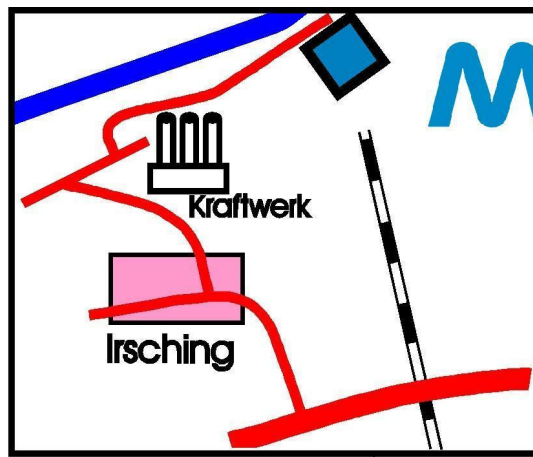

So finden Sie uns ...

mero[®]

MERO Pipeline GmbH
MERO-Weg 1
85088 Vohburg
Tel. 08457/926-0